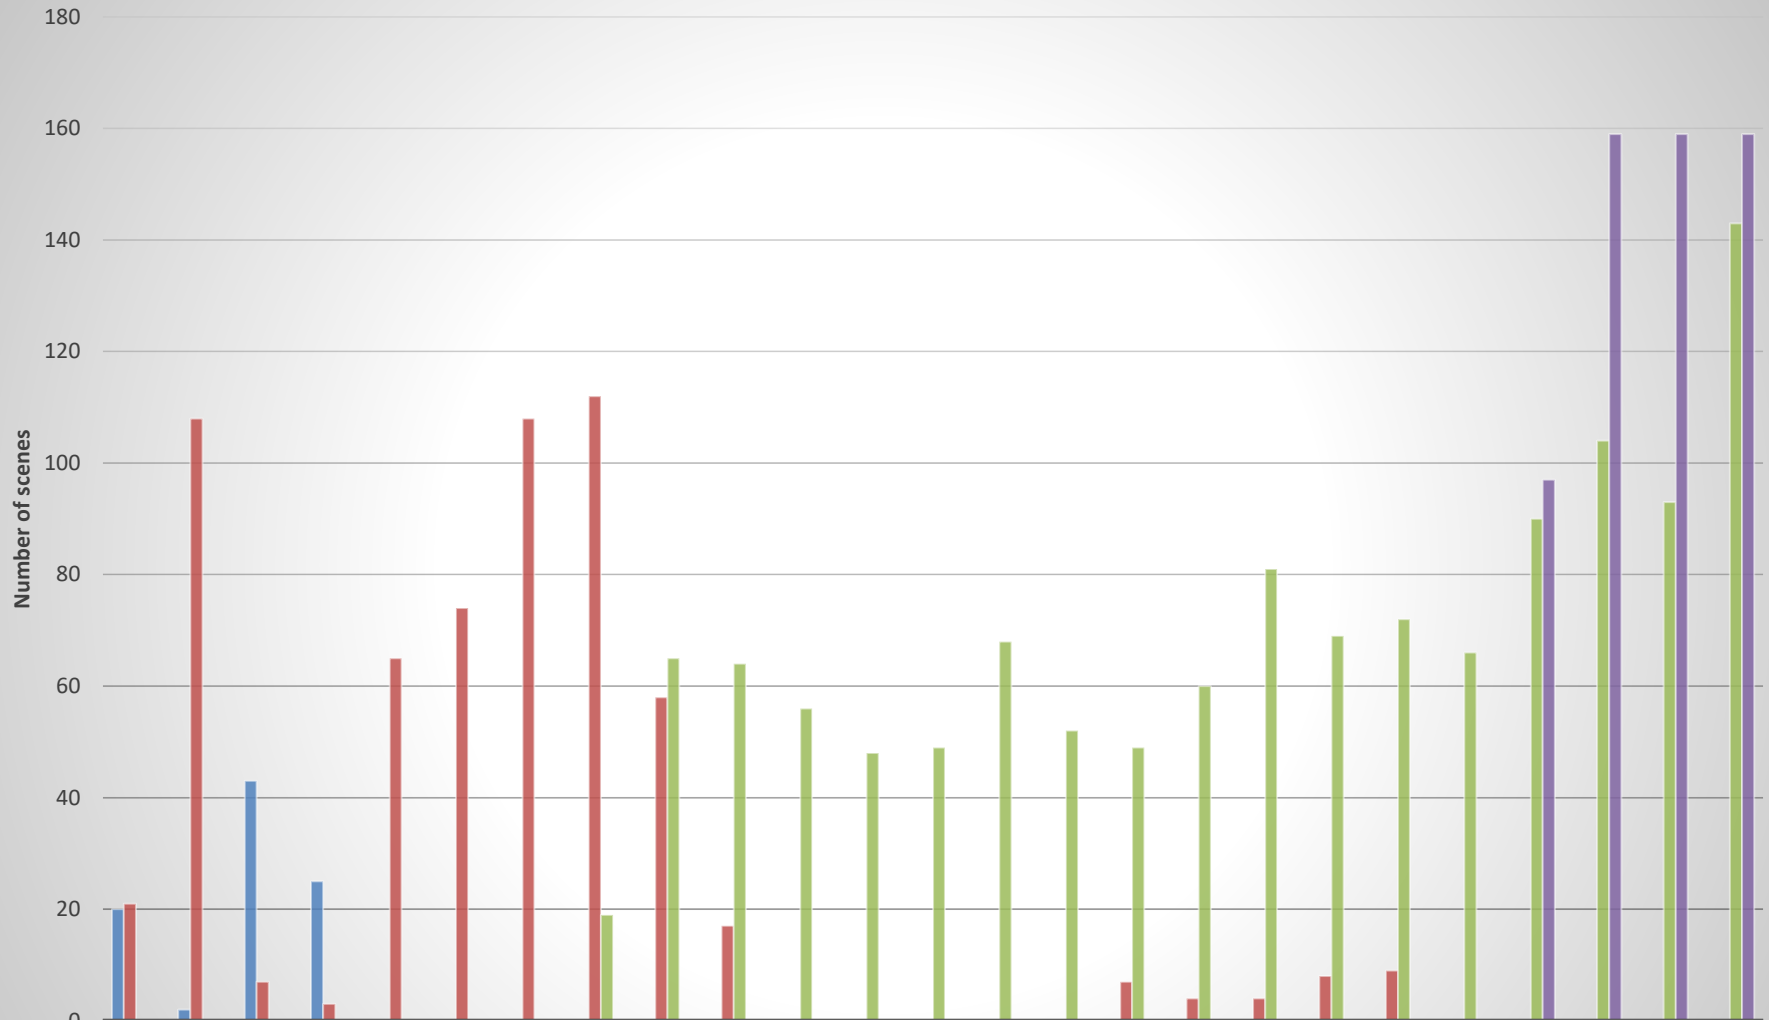

Landsat Scenes of Costa Rica Less Than 20% Cloud Cover

	1990	1991	1992	1993	1996	1997	1998	1999	2000	2001	2002	2003	2004	2005	2006	2007	2008	2009	2010	2011	2012	2013	2014	2015	2016
L4	4	0	5	3	0	0	0	0	0	0	0	0	0	0	0	0	0	0	0	0	0	0	0	0	0
L5	2	10	3	0	6	24	29	18	7	5	0	0	0	0	0	0	0	1	1	4	0	0	0	0	0
L7	0	0	0	0	0	0	0	0	11	9	5	9	5	14	9	8	14	15	13	17	16	18	21	16	19
L8	0	0	0	0	0	0	0	0	0	0	0	0	0	0	0	0	0	0	0	0	0	12	22	26	25

All Landsat scenes of Costa Rica

	1990	1991	1992	1993	1996	1997	1998	1999	2000	2001	2002	2003	2004	2005	2006	2007	2008	2009	2010	2011	2012	2013	2014	2015	2016
L4	20	2	43	25	0	0	0	0	0	0	0	0	0	0	0	0	0	0	0	0	0	0	0	0	0
L5	21	108	7	3	65	74	108	112	58	17	0	0	0	0	0	7	4	4	8	9	0	0	0	0	0
L7	0	0	0	0	0	0	0	19	65	64	56	48	49	68	52	49	60	81	69	72	66	90	104	93	143
L8	0	0	0	0	0	0	0	0	0	0	0	0	0	0	0	0	0	0	0	0	0	97	159	159	159

Year	All Costa Rica Scenes					Less Than 20% Cloud Cover				
	L4	L5	L7	L8	Total	L4	L5	L7	L8	Total
1990	20	21	0	0	41	4	2	0	0	6
1991	2	108	0	0	110	0	10	0	0	10
1992	43	7	0	0	50	5	3	0	0	8
1993	25	3	0	0	28	3	0	0	0	3
1996	0	65	0	0	65	0	6	0	0	6
1997	0	74	0	0	74	0	24	0	0	24
1998	0	108	0	0	108	0	29	0	0	29
1999	0	112	19	0	131	0	18	0	0	18
2000	0	58	65	0	123	0	7	11	0	18
2001	0	17	64	0	81	0	5	9	0	14
2002	0	0	56	0	56	0	0	5	0	5
2003	0	0	48	0	48	0	0	9	0	9
2004	0	0	49	0	49	0	0	5	0	5
2005	0	0	68	0	68	0	0	14	0	14
2006	0	0	52	0	52	0	0	9	0	9
2007	0	7	49	0	56	0	0	8	0	8
2008	0	4	60	0	64	0	0	14	0	14
2009	0	4	81	0	85	0	1	15	0	16
2010	0	8	69	0	77	0	1	13	0	14
2011	0	9	72	0	81	0	4	17	0	21
2012	0	0	66	0	66	0	0	16	0	16
2013	0	0	90	97	187	0	0	18	12	30
2014	0	0	104	159	263	0	0	21	22	43
2015	0	0	93	159	252	0	0	16	26	42
2016	0	0	143	159	302	0	0	19	25	44