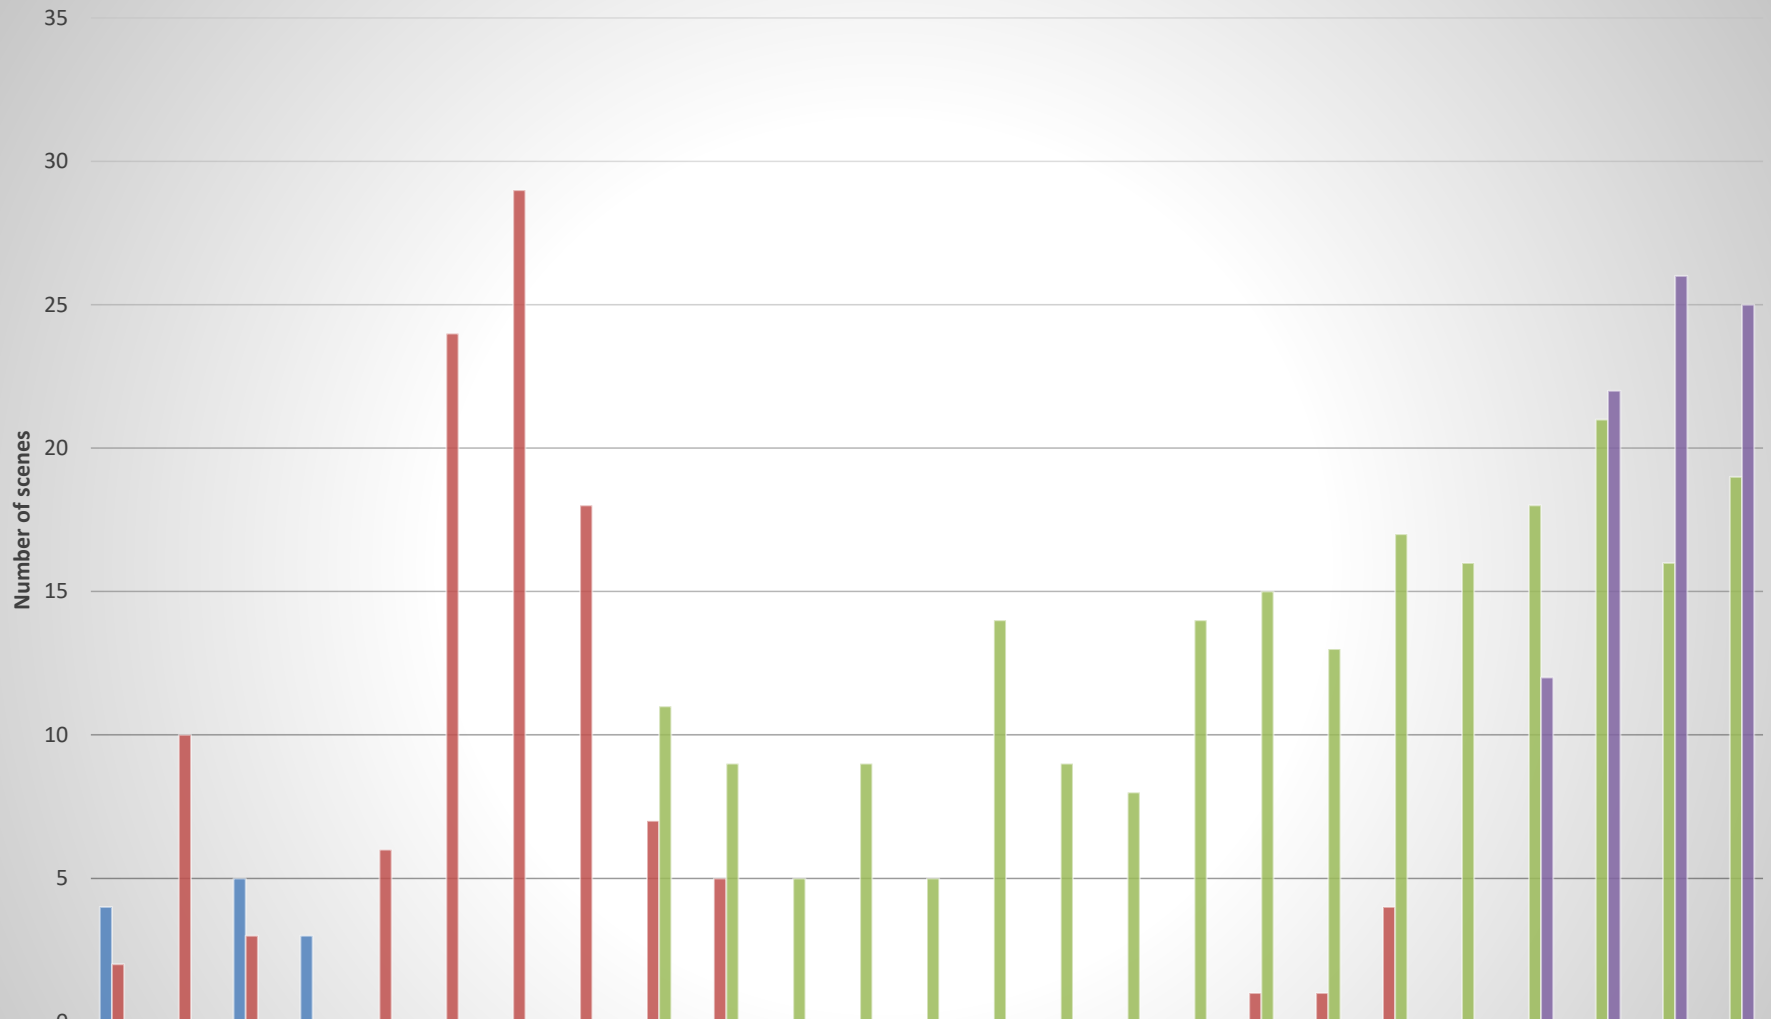

Landsat Scenes of Costa Rica Less Than 20% Cloud Cover

	1990	1991	1992	1993	1996	1997	1998	1999	2000	2001	2002	2003	2004	2005	2006	2007	2008	2009	2010	2011	2012	2013	2014	2015	2016
L4	4	0	5	3	0	0	0	0	0	0	0	0	0	0	0	0	0	0	0	0	0	0	0	0	0
L5	2	10	3	0	6	24	29	18	7	5	0	0	0	0	0	0	0	1	1	4	0	0	0	0	0
L7	0	0	0	0	0	0	0	0	11	9	5	9	5	14	9	8	14	15	13	17	16	18	21	16	19
L8	0	0	0	0	0	0	0	0	0	0	0	0	0	0	0	0	0	0	0	0	0	12	22	26	25

All Landsat scenes of Costa Rica

	1990	1991	1992	1993	1996	1997	1998	1999	2000	2001	2002	2003	2004	2005	2006	2007	2008	2009	2010	2011	2012	2013	2014	2015	2016
L4	20	2	43	25	0	0	0	0	0	0	0	0	0	0	0	0	0	0	0	0	0	0	0	0	0
L5	21	108	7	3	65	74	108	112	58	17	0	0	0	0	0	7	4	4	8	9	0	0	0	0	0
L7	0	0	0	0	0	0	0	19	65	64	56	48	49	68	52	49	60	81	69	72	66	90	104	93	143
L8	0	0	0	0	0	0	0	0	0	0	0	0	0	0	0	0	0	0	0	0	0	97	159	159	159

Year	All Costa Rica Scenes					Less Than 20% Cloud Cover				
	L4	L5	L7	L8	Total	L4	L5	L7	L8	Total
1990	20	21	0	0	41	4	2	0	0	6
1991	2	108	0	0	110	0	10	0	0	10
1992	43	7	0	0	50	5	3	0	0	8
1993	25	3	0	0	28	3	0	0	0	3
1996	0	65	0	0	65	0	6	0	0	6
1997	0	74	0	0	74	0	24	0	0	24
1998	0	108	0	0	108	0	29	0	0	29
1999	0	112	19	0	131	0	18	0	0	18
2000	0	58	65	0	123	0	7	11	0	18
2001	0	17	64	0	81	0	5	9	0	14
2002	0	0	56	0	56	0	0	5	0	5
2003	0	0	48	0	48	0	0	9	0	9
2004	0	0	49	0	49	0	0	5	0	5
2005	0	0	68	0	68	0	0	14	0	14
2006	0	0	52	0	52	0	0	9	0	9
2007	0	7	49	0	56	0	0	8	0	8
2008	0	4	60	0	64	0	0	14	0	14
2009	0	4	81	0	85	0	1	15	0	16
2010	0	8	69	0	77	0	1	13	0	14
2011	0	9	72	0	81	0	4	17	0	21
2012	0	0	66	0	66	0	0	16	0	16
2013	0	0	90	97	187	0	0	18	12	30
2014	0	0	104	159	263	0	0	21	22	43
2015	0	0	93	159	252	0	0	16	26	42
2016	0	0	143	159	302	0	0	19	25	44